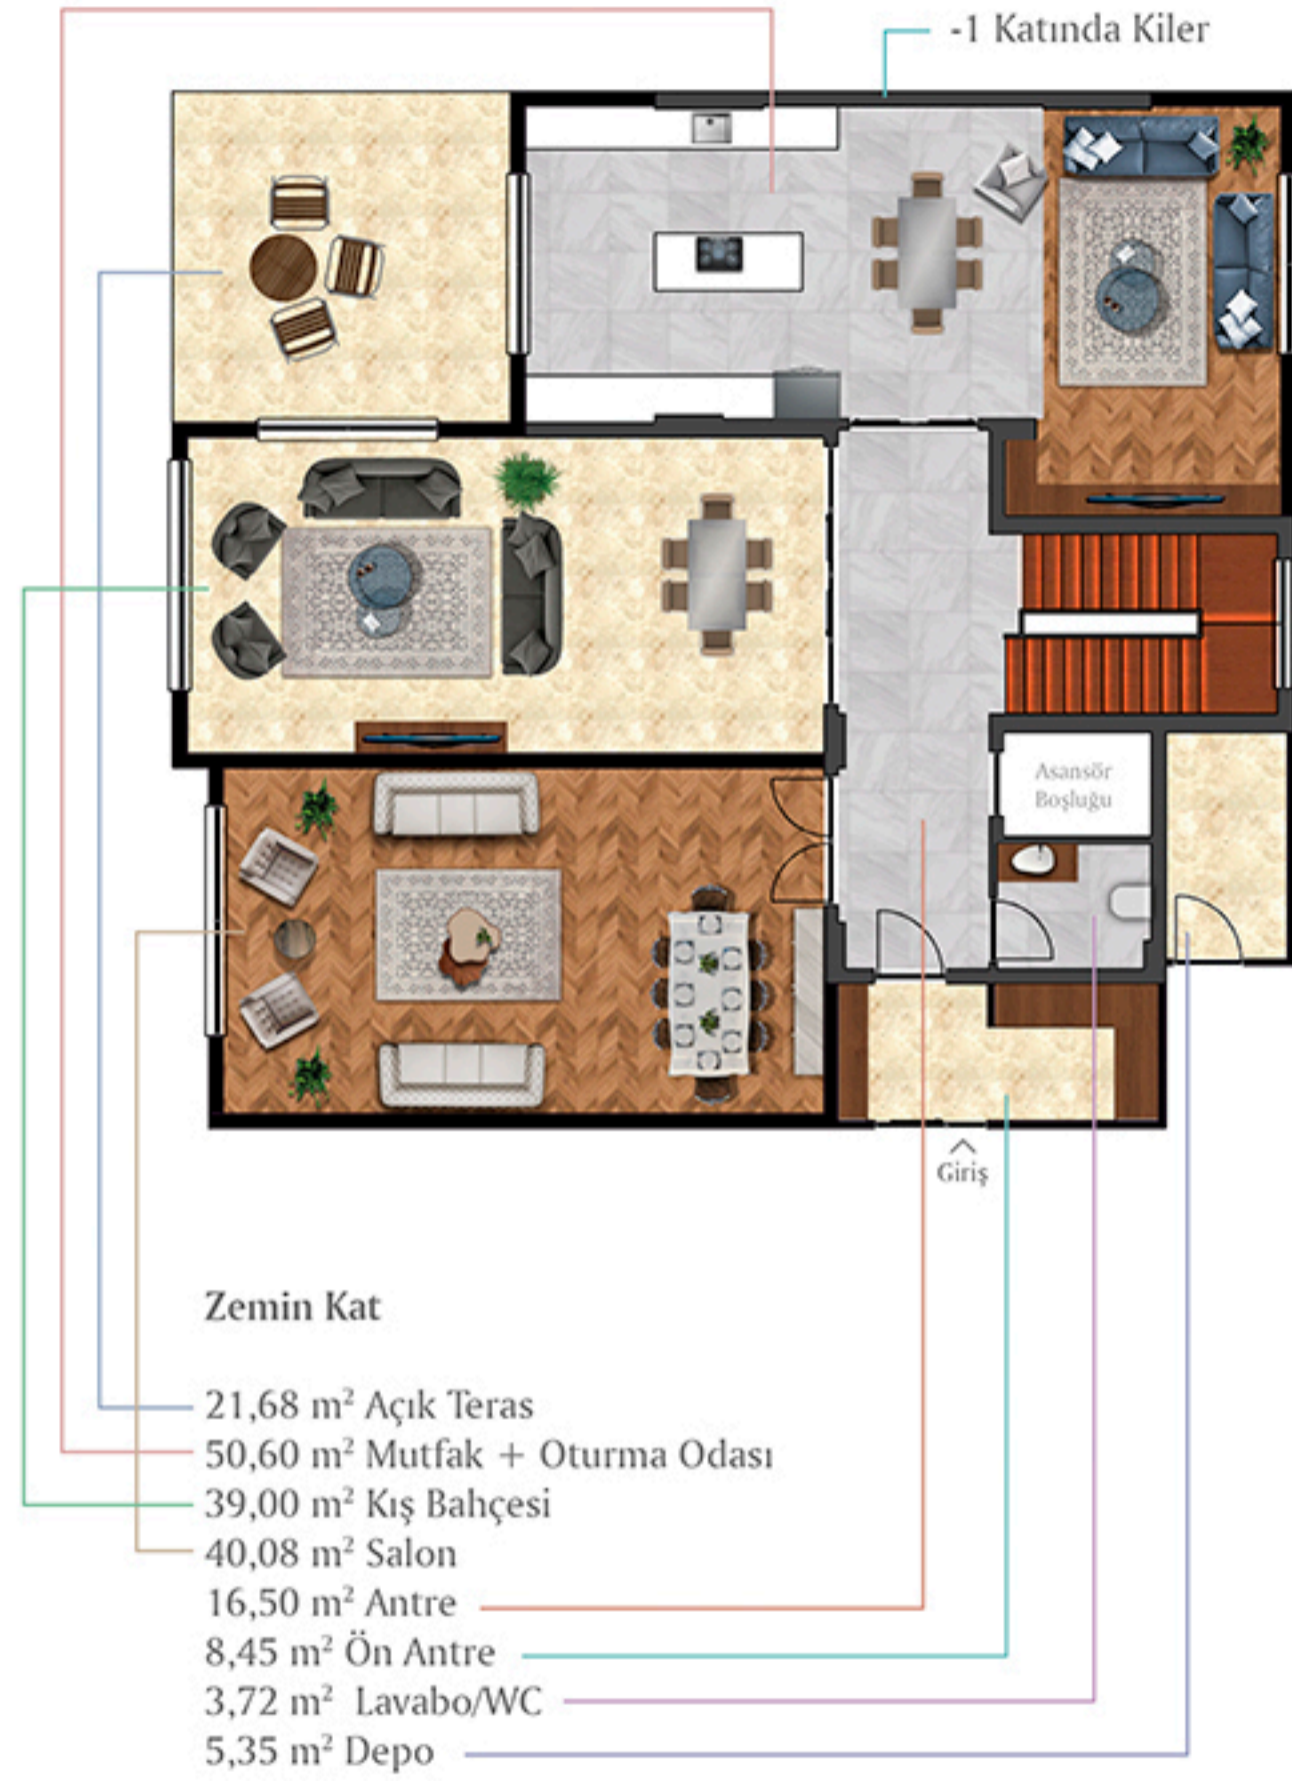

kat planları