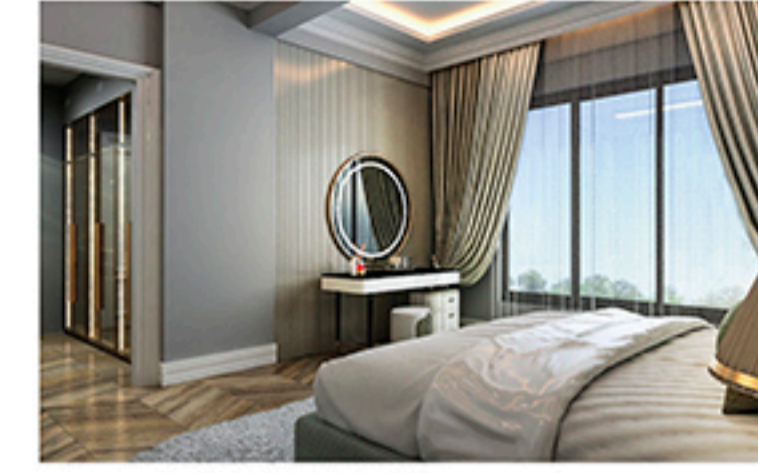

Yatak Odası + Giyinme Odası + Banyo Toplam Alanı

32,5 m² ebeveyn yatak odası

Günün tüm yorgunluğunu atmak için alacağınız ılık bir duş. Sonra şık giyinme odanızda ertesi gün için kıyafet seçimi ve ardından kaliteli bir uyku.