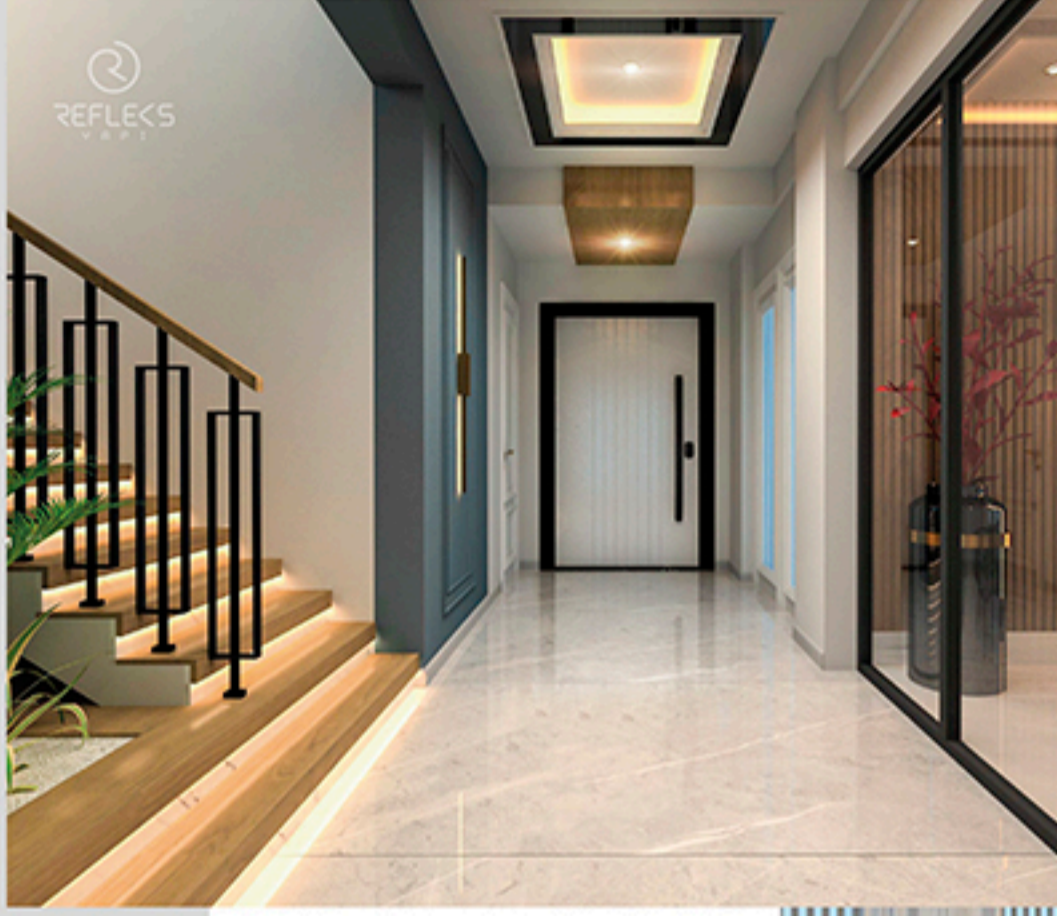

İsterseniz gazlı, isterseniz kömürlü barbekünüz, teğahınız ve lavabunuz ile nefis yemekler hazırlayıp güzel anılar biriktirebilirsiniz.

29 m² giriş
yaklaşık toplam alan

Akıllı evinizin girişinde sizi önce otomatik kapı ile girilen, kullanışlı ve estetik tasarımlı bir vestiyer odası, ardından parmak okuyuculu, şifre panelli çelik kapınızdan girince de geniş bir antrenin ferahlığı karşılıyor. Ön Antre (Vestiyer Alanı) 8,45 m² + Ana Hol 16,5 m² + Lavabo / Wc 3,72 m² olmak üzere yaklaşık 29 m² giriş.