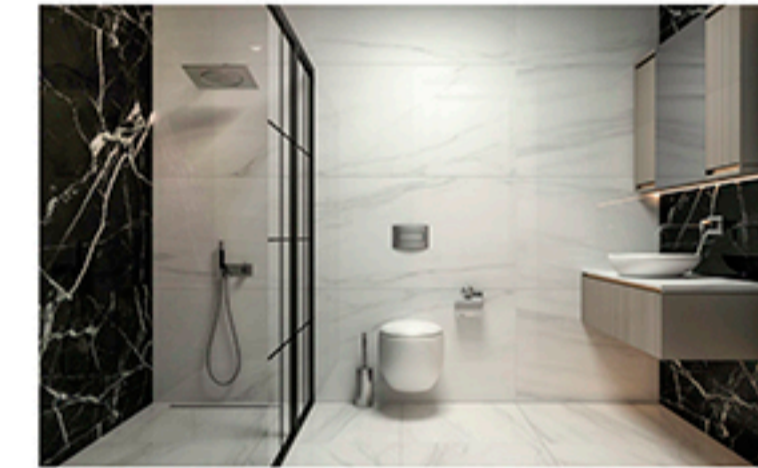

Yatak Odası + Giyinme Odası + Banyo Toplam Alanı

32,5 m² ebeveyn yatak odası

Günün tüm yorgunluğunu atmak için alacağınız ılık bir duş. Sonra şık giyinme odanızda ertesi gün için kıyafet seçimi ve ardından kaliteli bir uyku.