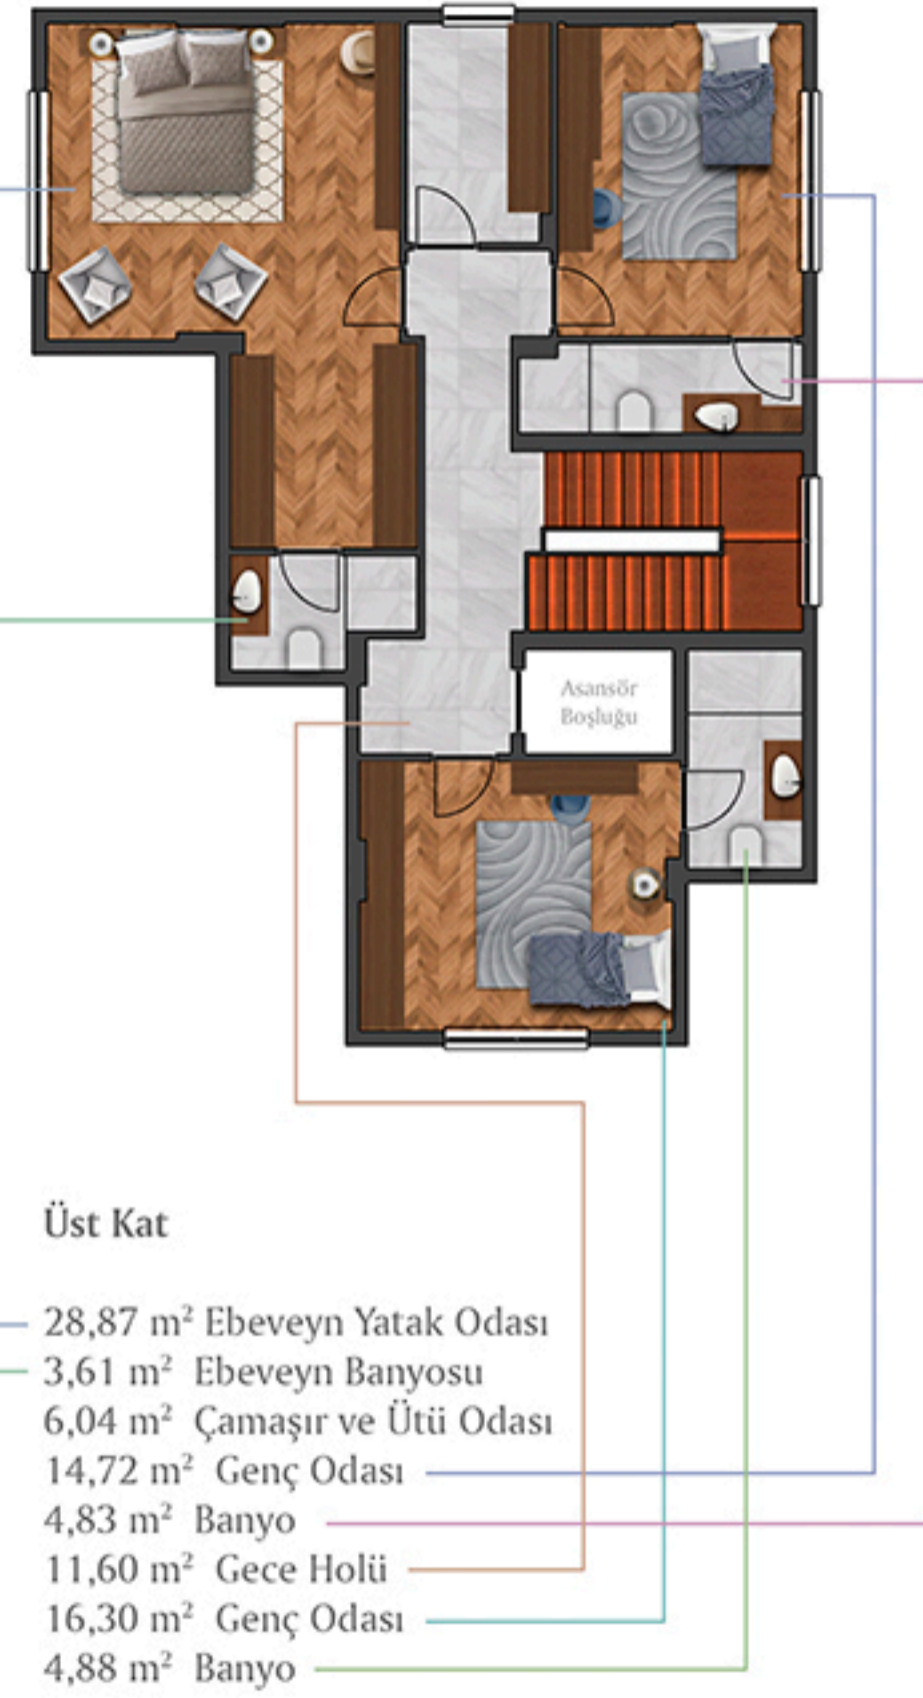

kat planları